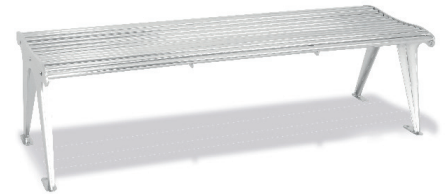

Erhältlich mit Armlehne und Seitenablage.

Montagemöglichkeit an der Wand.

Die Sitzbank lädt Spaziergänger zu einer kleinen Pause ein. Es heisst Platz nehmen auf der bequemen Bank und den Blick in die Ferne schweifen lassen. Einen Moment innehalten und geniessen, machen Sie es sich bequem.

Sitzbank Solide

Auf der Sitzbank Solide aus hochwertigem Edelstahl kann man es sich gemütlich machen. Allein, zu zweit, zu dritt oder gar zu viert – die Sitzbank ist in diversen Grössen mit Rückenlehne oder als Hocker erhältlich.

Wartungsarm

Die Sitzfläche aus Rohren bildet wenig Fläche für Dreck, Schnee und Nässe. In kurzer Zeit ist die Bank trocken, Schmutz haftet nicht.

Sicher vor Vandalen

Die Sitzbank aus Edelstahl ist äusserst widerstandsfähig. Es besteht die Möglichkeit die Solide Sitzbank am Boden oder auch an der Wand zu befestigen.

Komfort

Die Sitzbank Solide bietet einzigartigen Sitzkomfort. Dank der leicht nach vorne abfallenden Sitzfläche ist es auch für ältere Menschen einfach, aufzustehen.

Auf dem komfortablen Hocker Solide lässt es sich gemütlich verweilen.