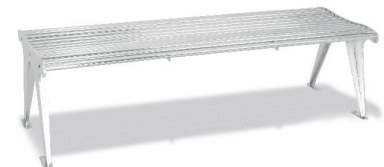

Disponible avec un accoudoir et une tablette latérale.

Possibilité de montage au mur.

Le banc invite les promeneurs à faire une petite pause. Ils y prennent place commodément et laissent flâner leur regard au loin. Vous aussi, arrêtez-vous et profitez de cet instant en vous mettant à l'aise.

Banc Solide

Le banc Solide à base d'acier inoxydable de haute qualité offre un endroit agréable où s'installer confortablement. Pour s'asseoir tout seul, à deux, à trois ou même à quatre, le banc est disponible dans diverses tailles avec un dossier ou comme un simple tabouret.

Facile à entretenir

Constitué de tubes, le siège forme une surface guère exposée à l'encrassement, à la neige et à l'humidité. Le banc est sec très

rapidement, et les saletés n'y adhèrent pas.

À l'abri des vandales

Le tabouret Solide confortable s'avère idéal pour se reposer en toute quiétude.

Modèle	L x h x l du banc	Tabouret
Solide à 2 places	1084 x 865 x 611 mm	-
Solide à 3 places	1615 x 865 x 611 mm	1612 x 496 x 581 mm
Solide à 4 places	2012 x 865 x 611 mm	2012 x 496 x 581 mm