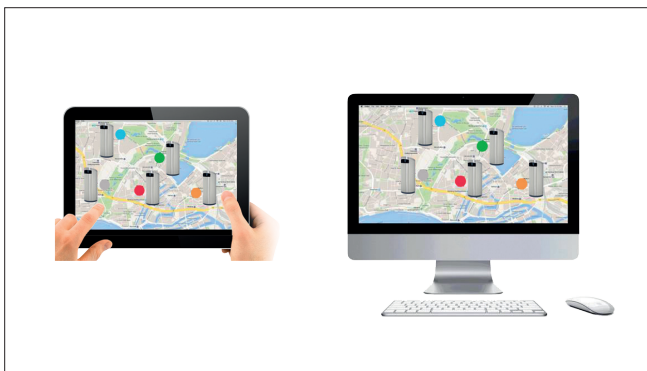

niveau de remplissage directement sur la poubelle. Le Requin-œil peut également dans une version spéciale transmettre les actuelles coordonnées GPS.

Montage et mise en service

Équiper des Poubellerequins existantes avec le système de mesure du niveau de remplissage est très simple. Les robustes yeux de Requin-œil sont installés sur les Poubellesrequin soit directement sur place ou chez nous.

Qu'est-ce que la plate-forme requin?

Les sites et les niveaux de remplissage des Poubellesrequin peuvent être consultés sur la plate-forme requin à tout moment et n'importe où. Seule une connexion à internet est requise à cet effet. La plate-forme requin permet de

planifier de façon optimale les tournées de vidage et assure une mobilisation efficace du personnel et des véhicules de service. L'analyse des données collectées permet de planifier de manière optimale le placement et la distribution des récipients. Diverses fonctions supplémentaires, comme les justificatifs de toutes les vidanges mensuelles pour chaque Poubellesrequin fournissent de précieuses informations pour la facturation et la répartition des coûts d'intervention.

La plate-forme requin sur le cloud

Comme l'infrastructure de la plate-forme requin est basée sur le cloud, celle-ci est constamment à jour pour tous les utilisateurs sans frais supplémentaires pour les mises à jour.

Gestion des déchets intelligente avec système de surveillance à distance.