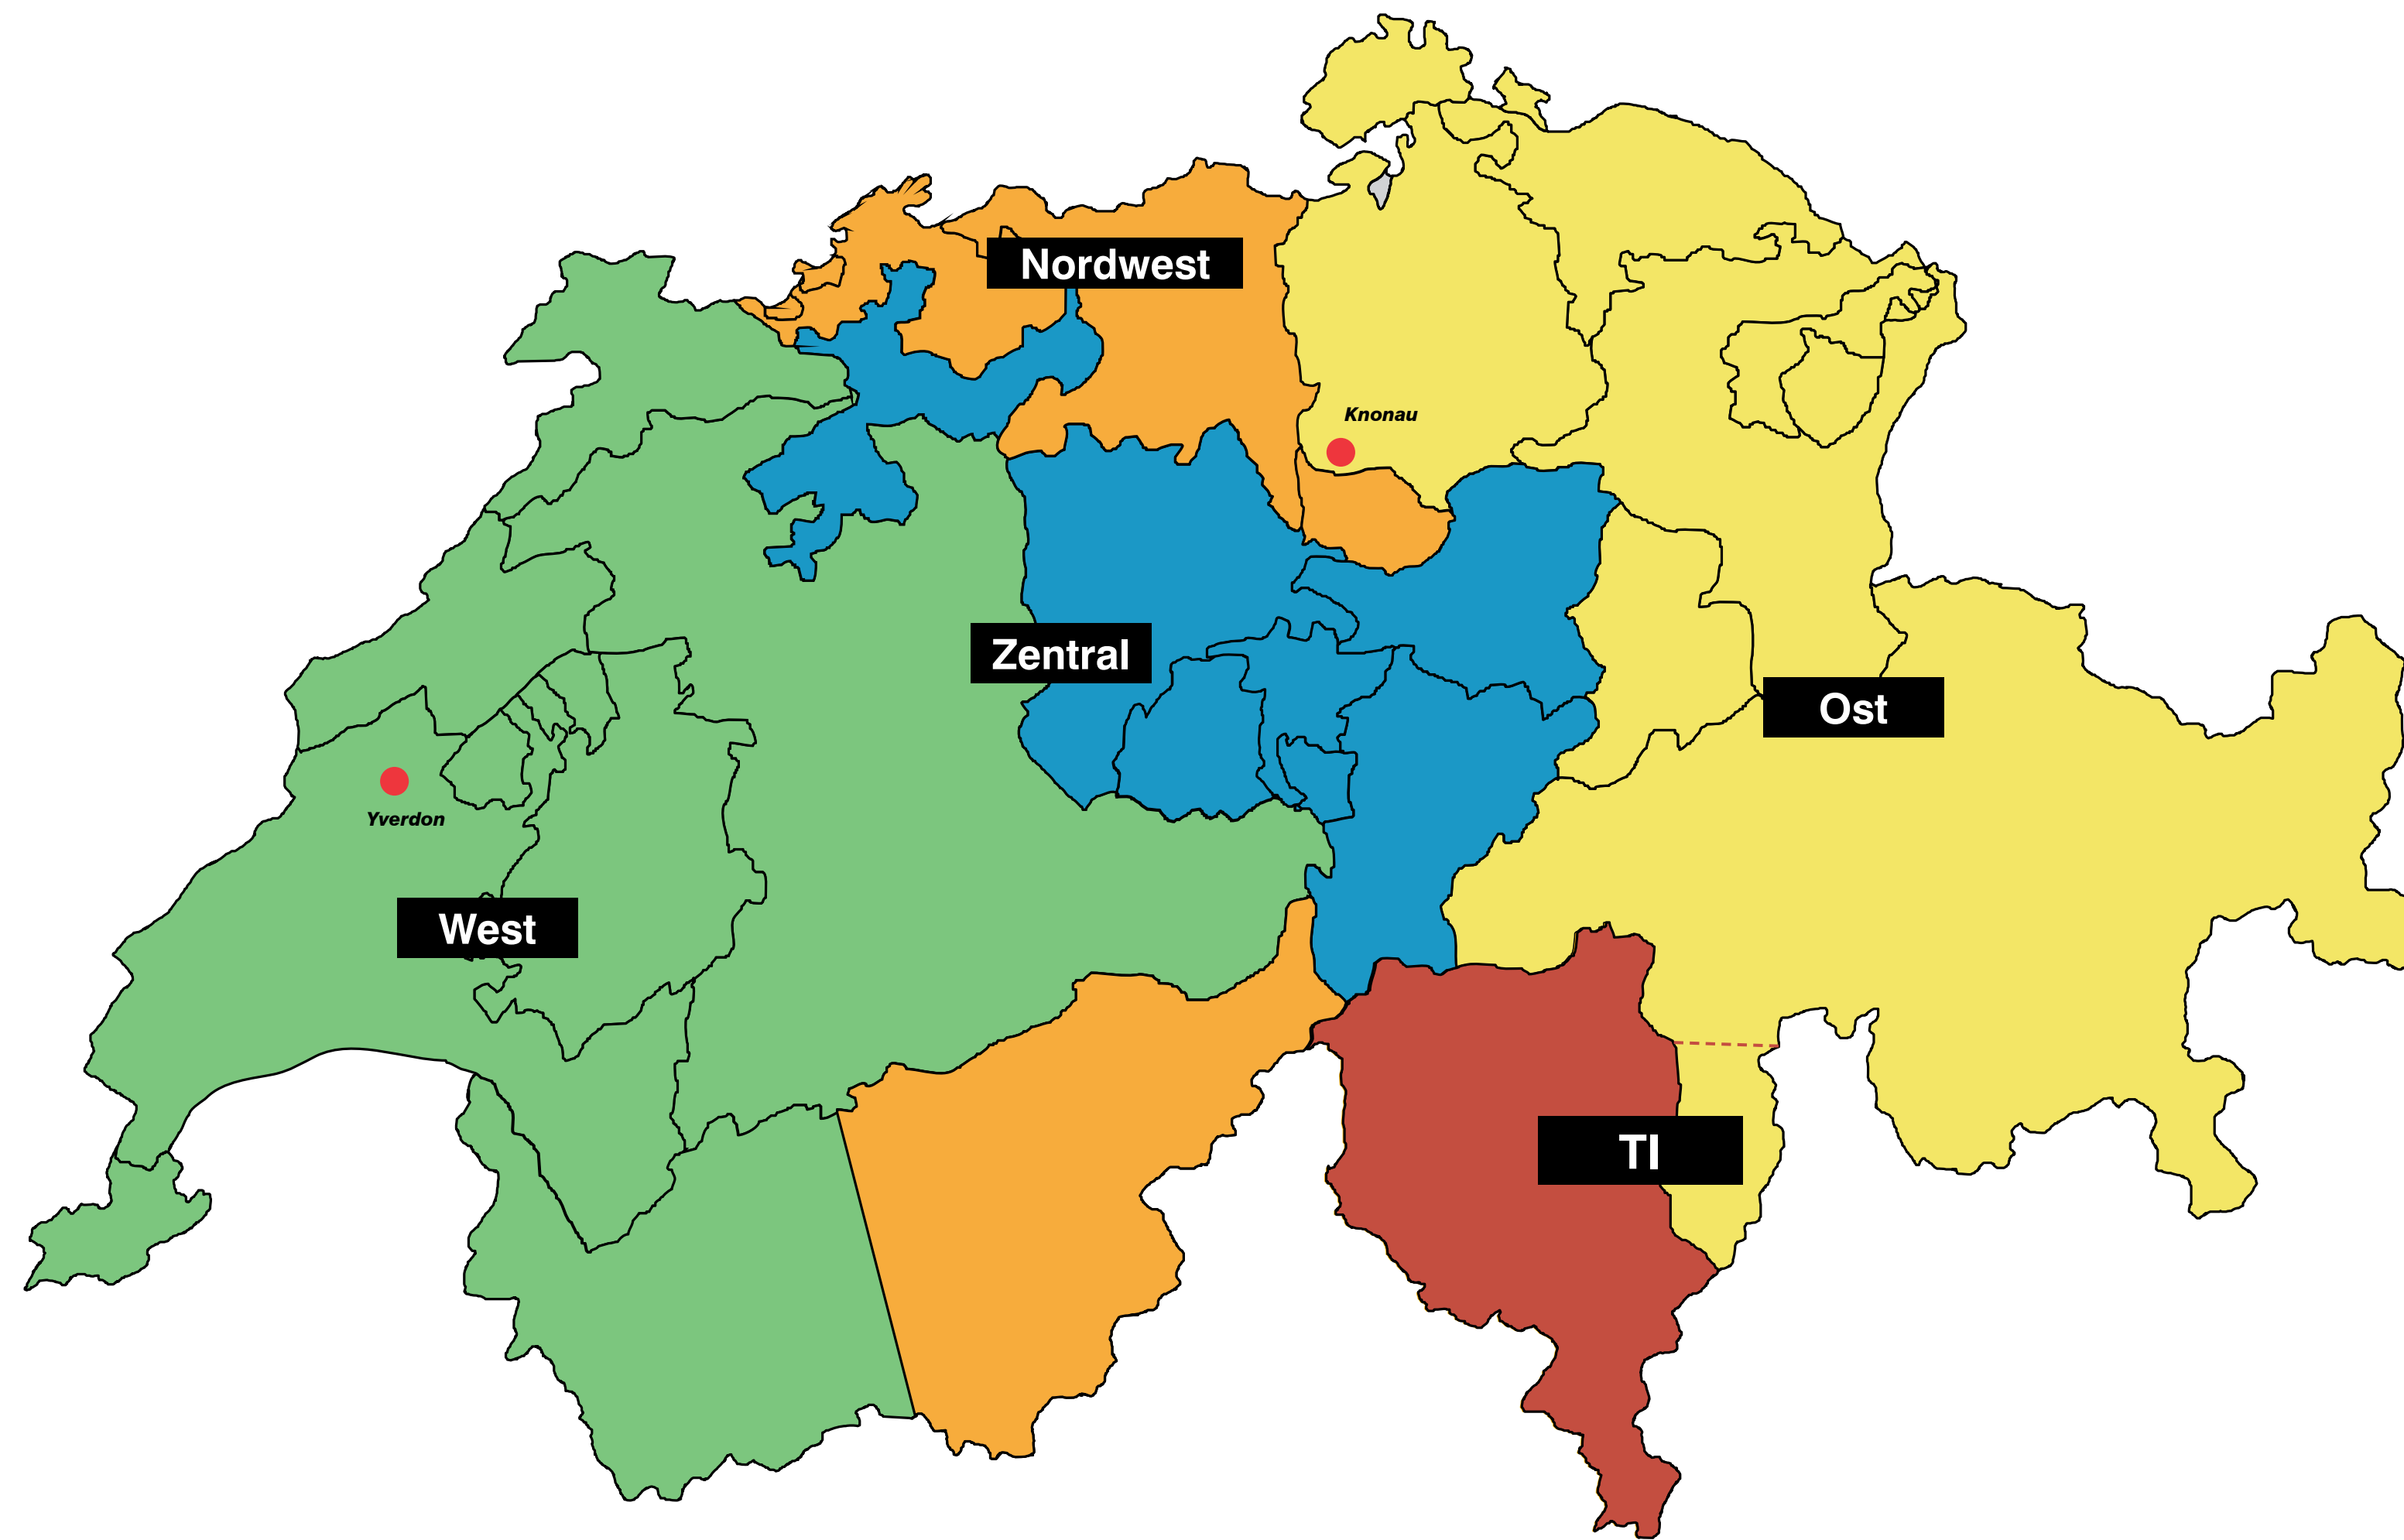

Verkaufsgebiete DACH-Region

Anja Schneebeli
CH Zentral

Christina Schmid
CH Nordwest + Oberwallis

Daniela Fabozzo
Verkaufsassistenz
Stephan, Anja, Christina, Helder

Özgül Yildirim
Verkaufsassistenz
Andreas Brandau

Andreas Brandau
DE Mitte

Kristina Kandzia
Verkaufsassistenz
Andreas Feilner

Andreas Feilner
DE Süd

Stephan Doudin
CH Westschweiz und Bern

Helder Santos
CH Ticino

Tino Weiss
CH Ost

Melanie Zimmermann
Verkaufsassistenz
TINO