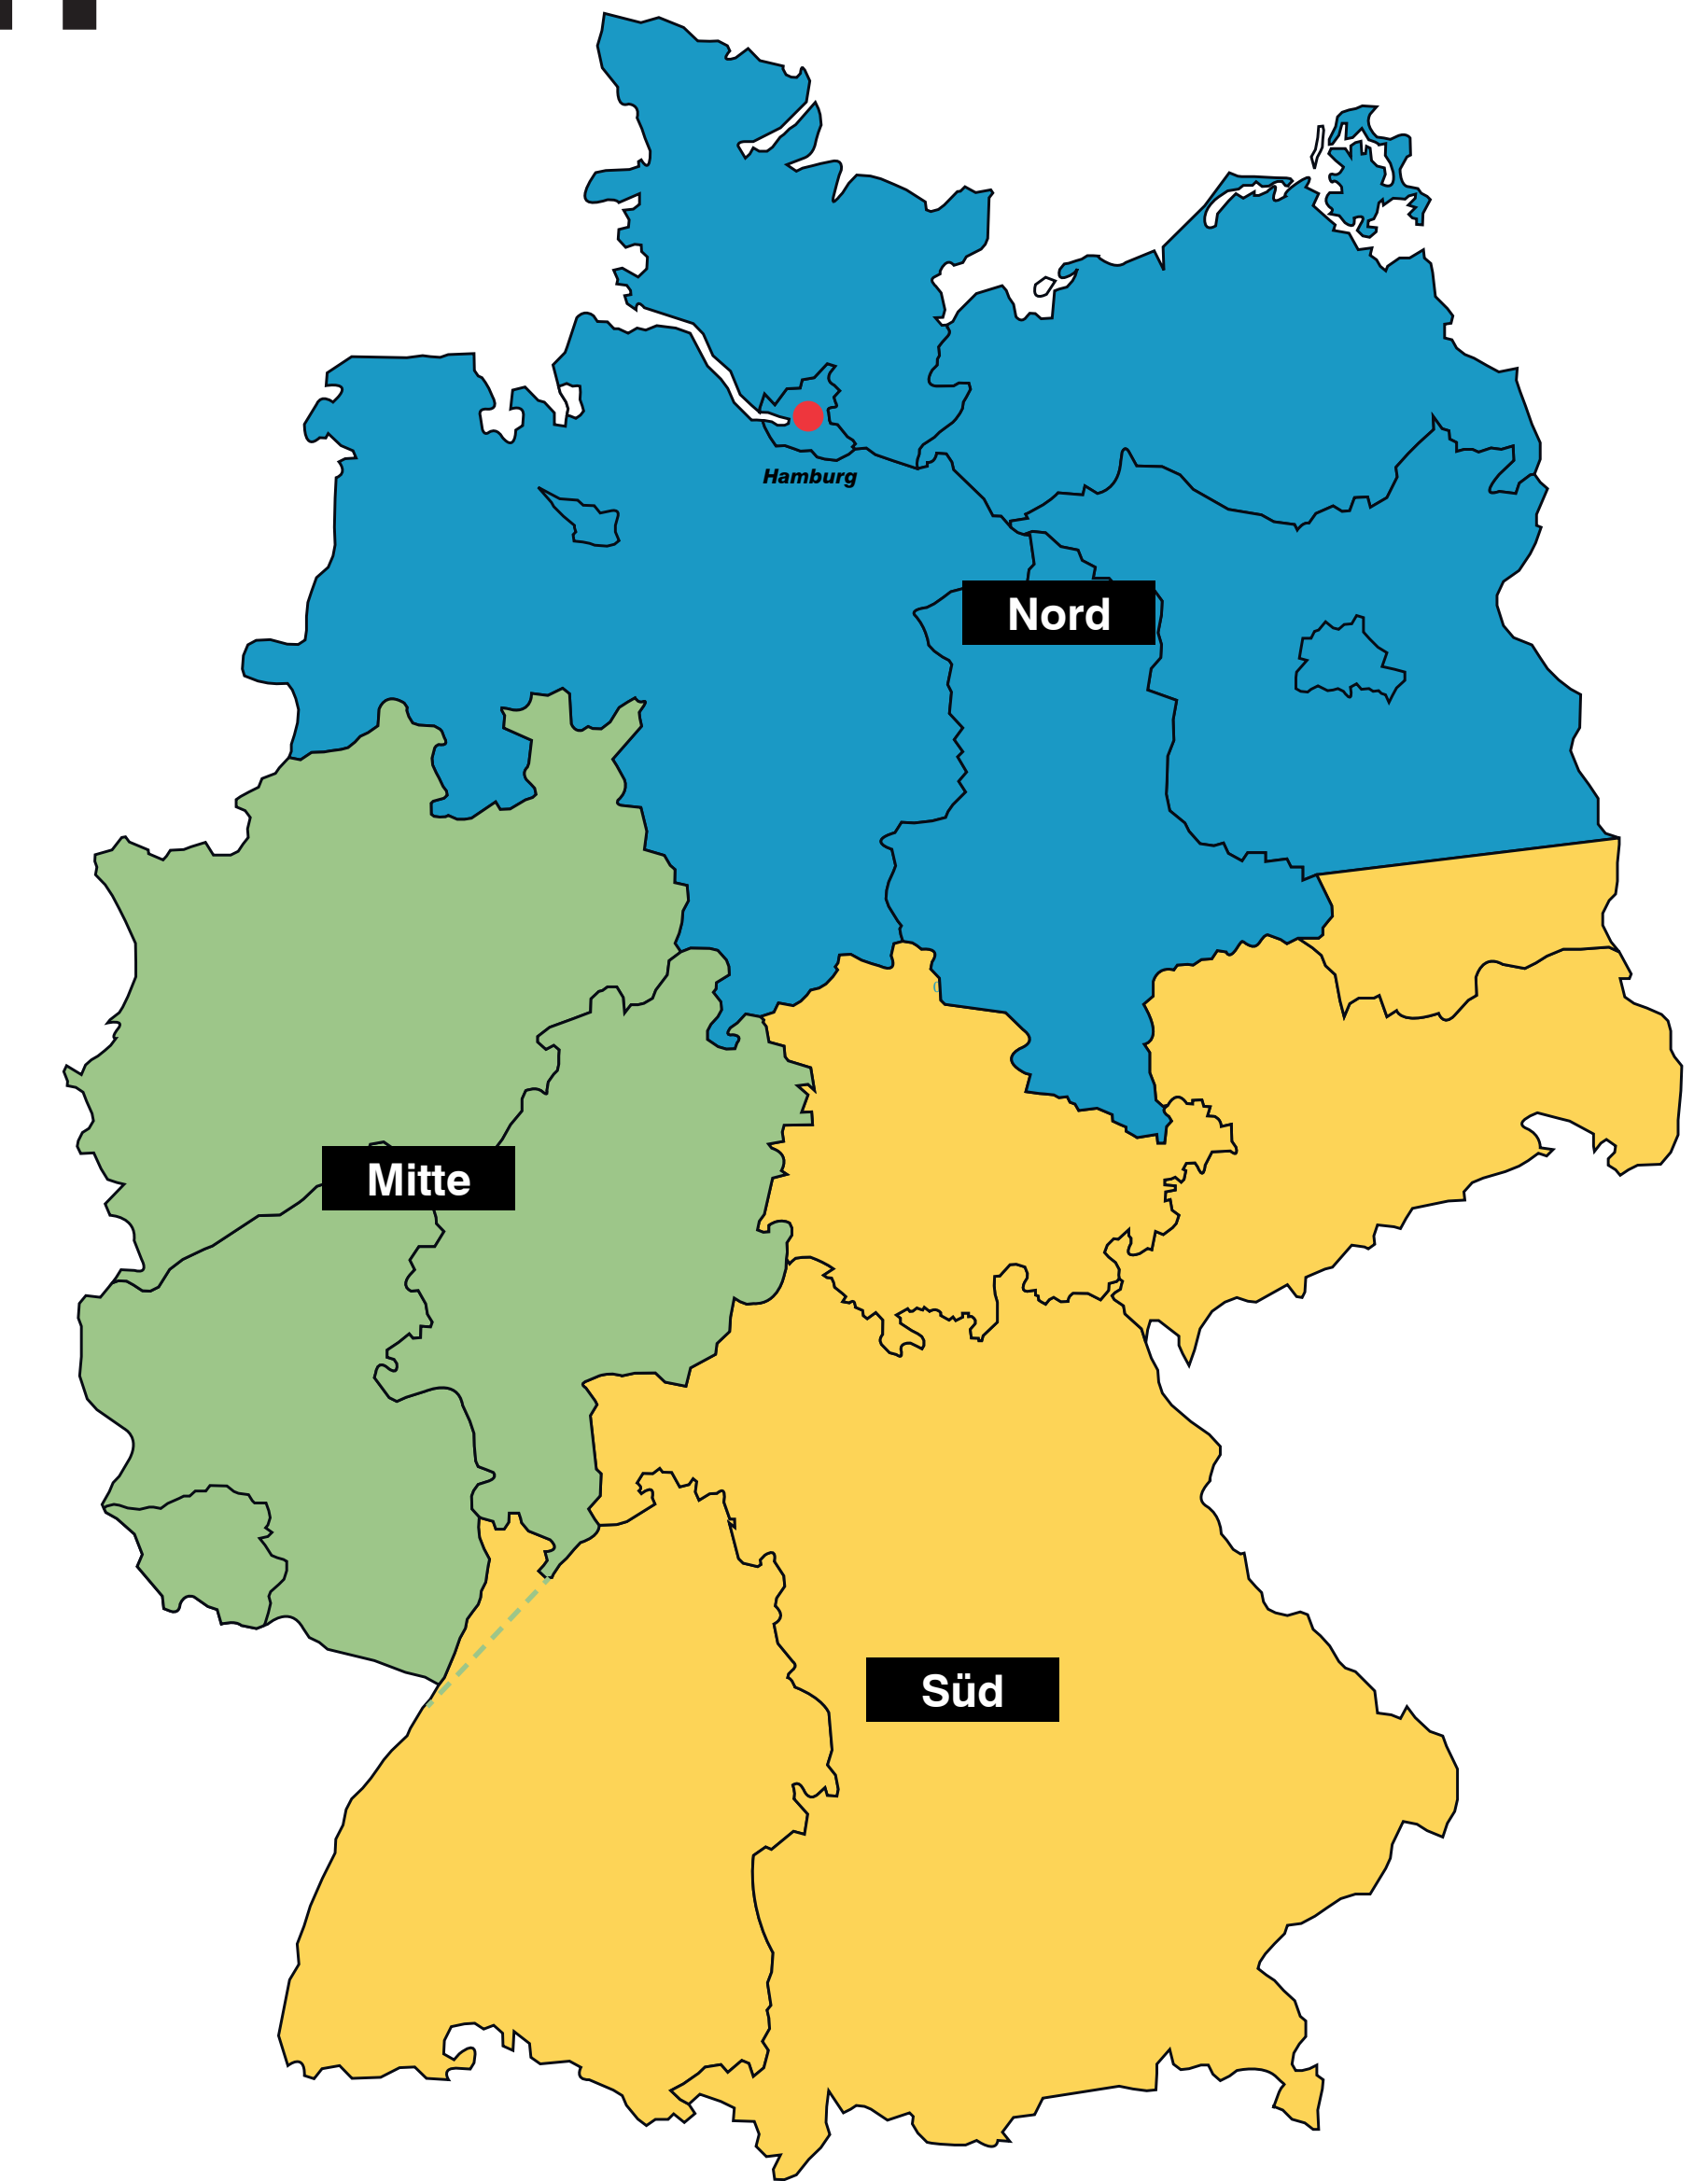

Verkaufsgebiete DACH-Region

Anja Schneebeli
CH Zentral

Christina Schmid
CH Nordwest + Oberwallis

Daniela Fabozzo
Verkaufsassistenz
Stephan, Anja, Christina, Helder

Özgül Yildirim
Verkaufsassistenz
Andreas Brandau

Andreas Brandau
DE Mitte

Kristina Kandzia
Verkaufsassistenz
Andreas Feilner

Andreas Feilner
DE Süd

Stephan Doudin
CH Westschweiz und Bern

Helder Santos
CH Ticino

Tino Weiss
CH Ost

Melanie Zimmermann
Verkaufsassistenz
TINO