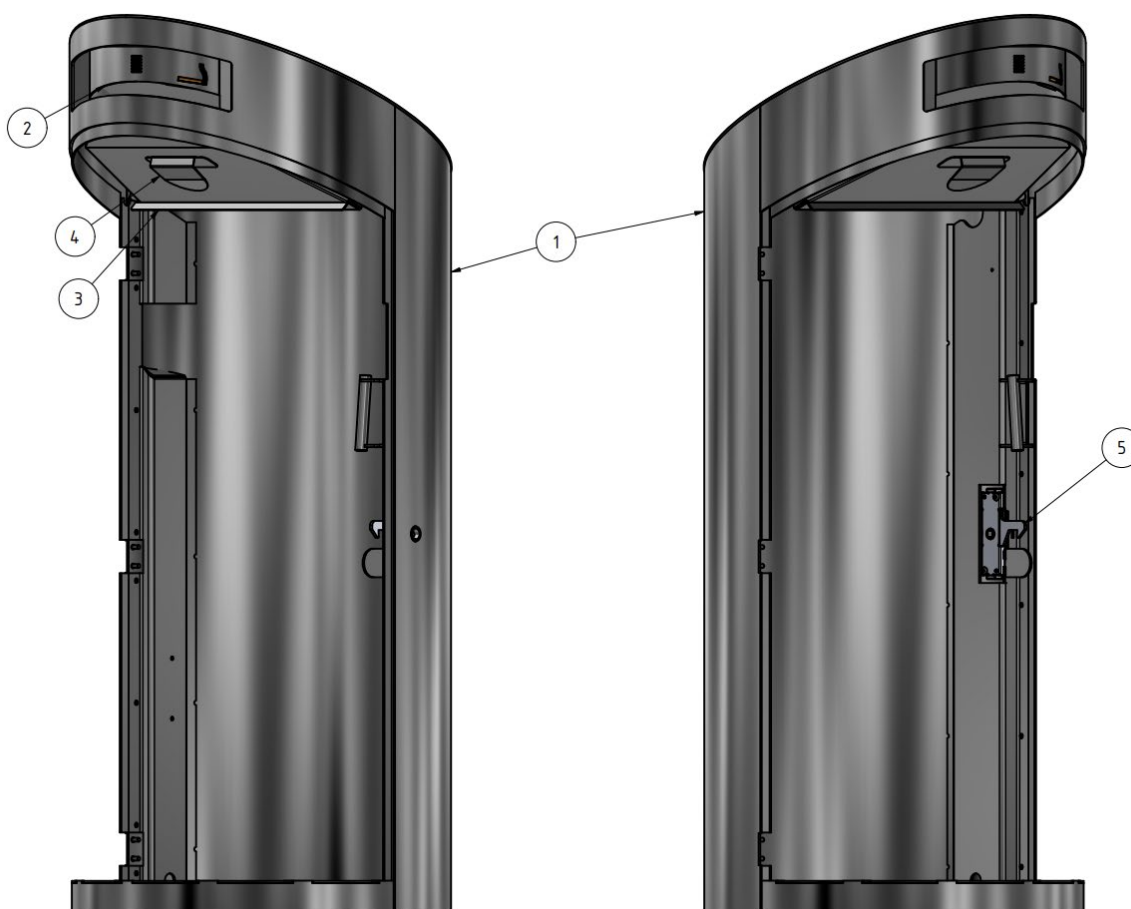

Description de l'article Poubellerequin

Contenu

1 Poubelle avec cendrier et Requin canin.....	3
1.1 Poubelle avec cendrier et porte Requin canin Complet.....	4
1.2 Poubelle avec cendrier et porte Requin canin soudé	6
1.3 Poubelle avec cendrier et corps Requin canin complet (valable pour tous les modèles avec cendrier)	7
1.4 Poubelle avec cendrier Corps soudé (valable pour toutes les versions avec cendrier)	8

1 Poubelle avec cendrier et Requin canin

Position	Numéro de pièce	Désignation
1	202490	Socle pour poubellerequin
2	201775	Corps complet
3	202329	Porte complet poubellerequin avec requin canin
4	201772	Support de sacs pour poubelle requin
5	202532	NFC On-Metal Tag
6	201470	Clé triangulaire supplémentaire 3-Kant 8mm
7	ISO 7380-1 – M8x16	Vis à tête bombée I-6kt M8x16 – A2
8	ISO 10642 – M4x10	Vis à tête fraisée I-6kt M8x16 – A2
9	ISO 7089 – 5	Disques – 5 /5.3/10/1 – A2
10	DIN 1587 – M5	Écrous hexagonaux à chapeau, forme haute M5 – A2

1.1 Poubelle avec cendrier et porte Requin canin Complet

Position	Numéro de pièce	Désignation
1	202330	Porte soudé
2	203349	contrepartie soudé
3	202333	Mécanisme Requin canin
4	201203	Charnière à visser pour poubellerequin
5	101546	Charnière butées

1.2 Poubelle avec cendrier et porte Requin canin soudé

Position	Numéro de pièce	Désignation
1	202331	Porte
2	201768	Renforcement
3	201769	Défecteur
4	201767	Renfort supplémentaire
5	101563	Fixation

1.3 Poubelle avec cendrier et corps Requin canin complet (valable pour tous les modèles avec cendrier)