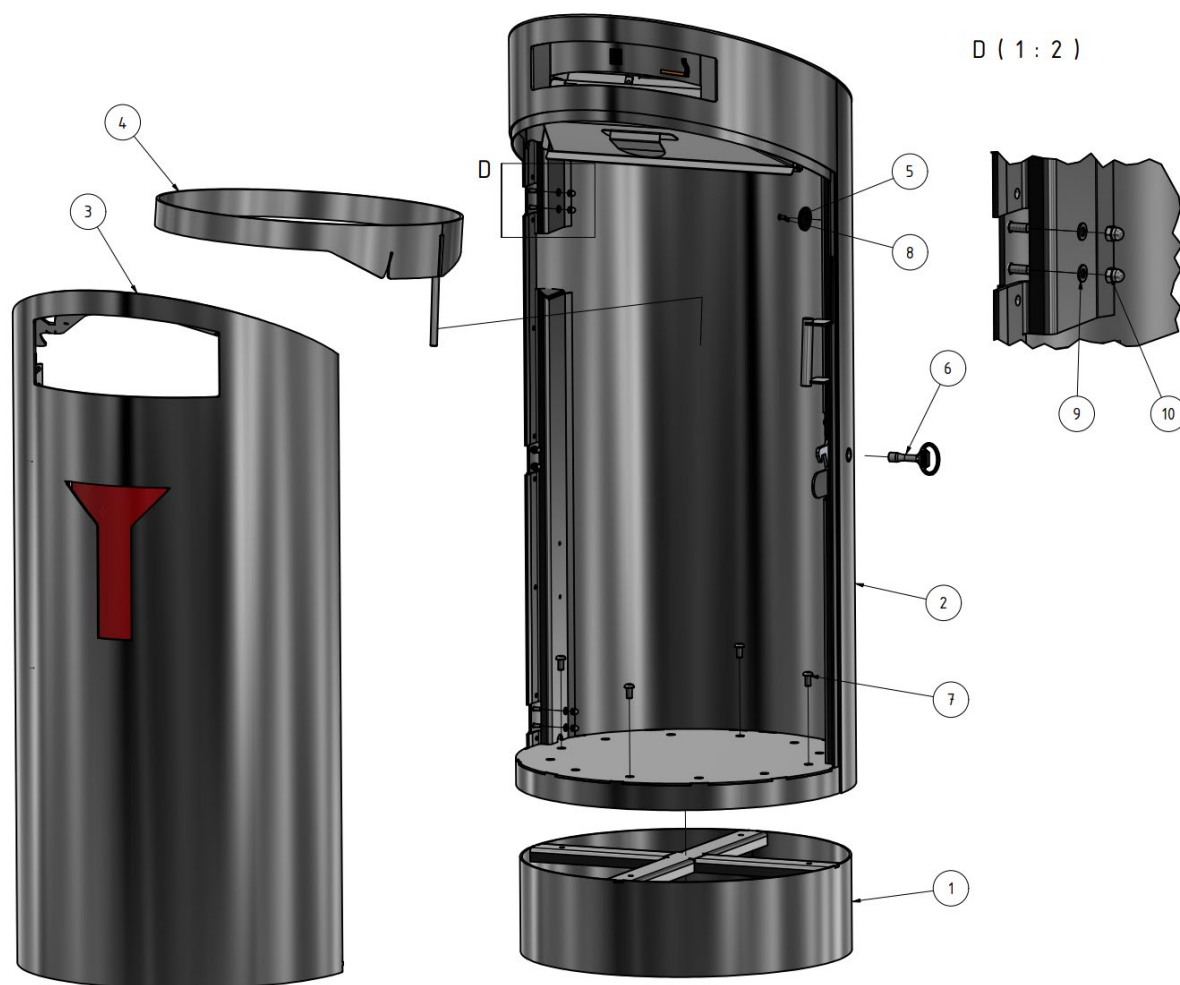

Description de l'article Poubellerequin

Contenu

1 Poubelle avec cendrier et Requin canin.....	3
1.1 Poubelle avec cendrier et porte Requin canin Complet.....	4
1.2 Poubelle avec cendrier et porte Requin canin soudé	6
1.3 Poubelle avec cendrier et corps Requin canin complet (valable pour tous les modèles avec cendrier)	7
1.4 Poubelle avec cendrier Corps soudé (valable pour toutes les versions avec cendrier)	8

1 Poubelle avec cendrier et Requin canin

Position	Numéro de pièce	Désignation
1	202490	Socle pour poubellerequin
2	201775	Corps complet
3	202329	Porte complet poubellerequin avec requin canin
4	201772	Support de sacs pour poubelle requin
5	202532	NFC On-Metal Tag
6	201470	Clé triangulaire supplémentaire 3-Kant 8mm
7	ISO 7380-1 – M8x16	Vis à tête bombée I-6kt M8x16 – A2
8	ISO 10642 – M4x10	Vis à tête fraisée I-6kt M8x16 – A2
9	ISO 7089 – 5	Disques – 5 /5.3/10/1 – A2
10	DIN 1587 – M5	Écrous hexagonaux à chapeau, forme haute M5 – A2

1.1 Poubelle avec cendrier et porte Requin canin Complet

Position	Numéro de pièce	Désignation
1	202330	Porte soudé
2	203349	contrepartie soudé
3	202333	Mécanisme Requin canin
4	201203	Charnière à visser pour poubellerequin
5	101546	Charnière butées

Position	Numéro de pièce	Désignation
1	201776	Corps soudé
2	201777	Couvercle cendrier
3	102431	Support pour récipient cendrier grand
4	102430	Cendrier grand
5	201217	Serrure à languette droite

1.4 Poubelle avec cendrier Corps soudé (valable pour toutes les versions avec cendrier)