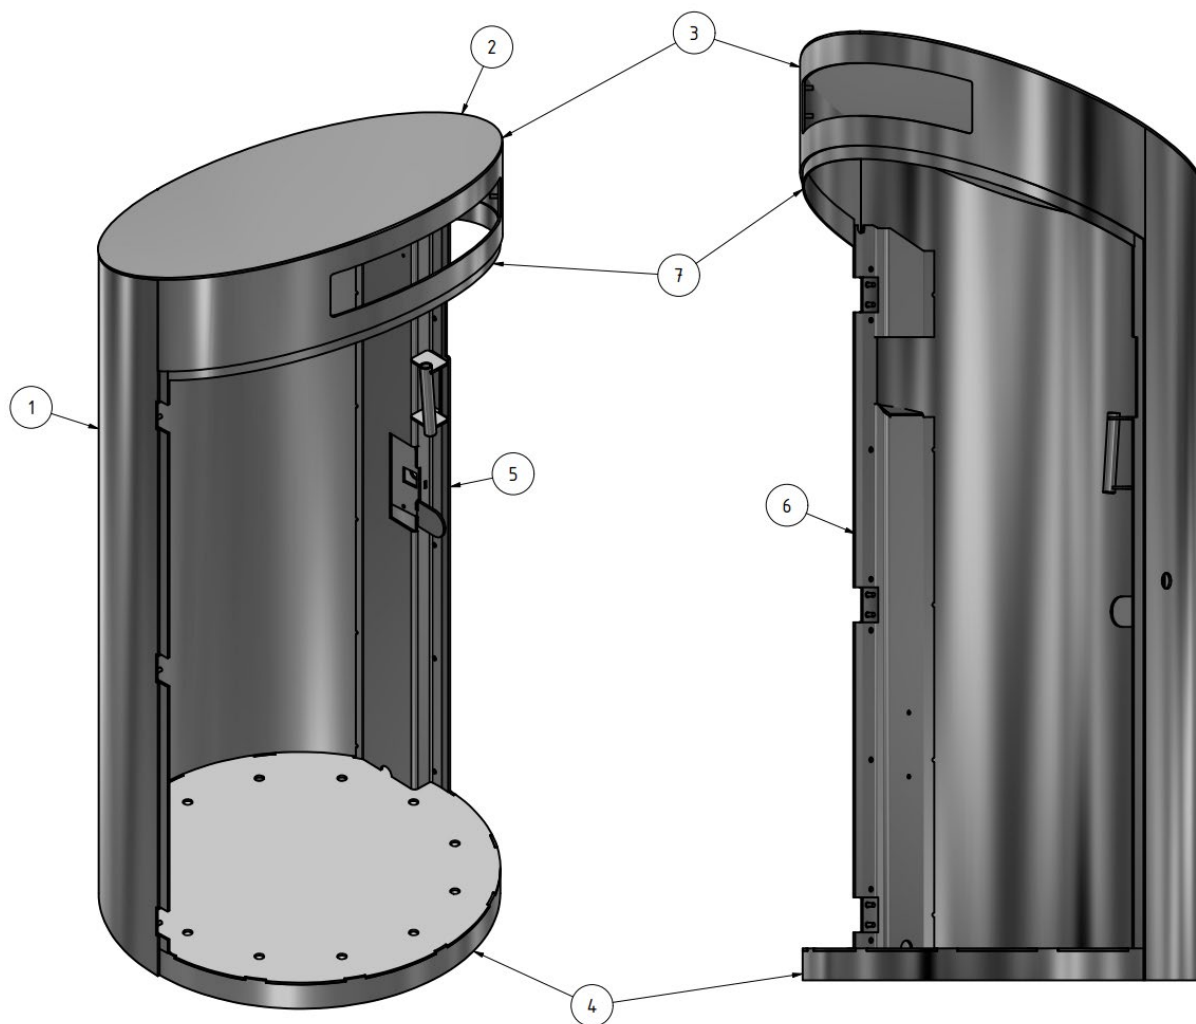

Description de l'article Poubellerequin

Contenu

1 Poubelle avec cendrier et Requin canin.....	3
1.1 Poubelle avec cendrier et porte Requin canin Complet.....	4
1.2 Poubelle avec cendrier et porte Requin canin soudé	6
1.3 Poubelle avec cendrier et corps Requin canin complet (valable pour tous les modèles avec cendrier)	7
1.4 Poubelle avec cendrier Corps soudé (valable pour toutes les versions avec cendrier)	8

1 Poubelle avec cendrier et Requin canin

Position	Numéro de pièce	Désignation
1	202490	Socle pour poubellerequin
2	201775	Corps complet
3	202329	Porte complet poubellerequin avec requin canin
4	201772	Support de sacs pour poubelle requin
5	202532	NFC On-Metal Tag
6	201470	Clé triangulaire supplémentaire 3-Kant 8mm
7	ISO 7380-1 – M8x16	Vis à tête bombée I-6kt M8x16 – A2
8	ISO 10642 – M4x10	Vis à tête fraisée I-6kt M8x16 – A2
9	ISO 7089 – 5	Disques – 5 /5.3/10/1 – A2
10	DIN 1587 – M5	Écrous hexagonaux à chapeau, forme haute M5 – A2

1.2 Poubelle avec cendrier et porte Requin canin soudé

Position	Numéro de pièce	Désignation
1	202331	Porte
2	201768	Renforcement
3	201769	Défecteur
4	201767	Renfort supplémentaire
5	101563	Fixation

1.3 Poubelle avec cendrier et corps Requin canin complet (valable pour tous les modèles avec cendrier)

Position	Numéro de pièce	Désignation
1	201776	Corps soudé
2	201777	Couvercle cendrier
3	102431	Support pour récipient cendrier grand
4	102430	Cendrier grand
5	201217	Serrure à languette droite

1.4 Poubelle avec cendrier Corps soudé (valable pour toutes les versions avec cendrier)