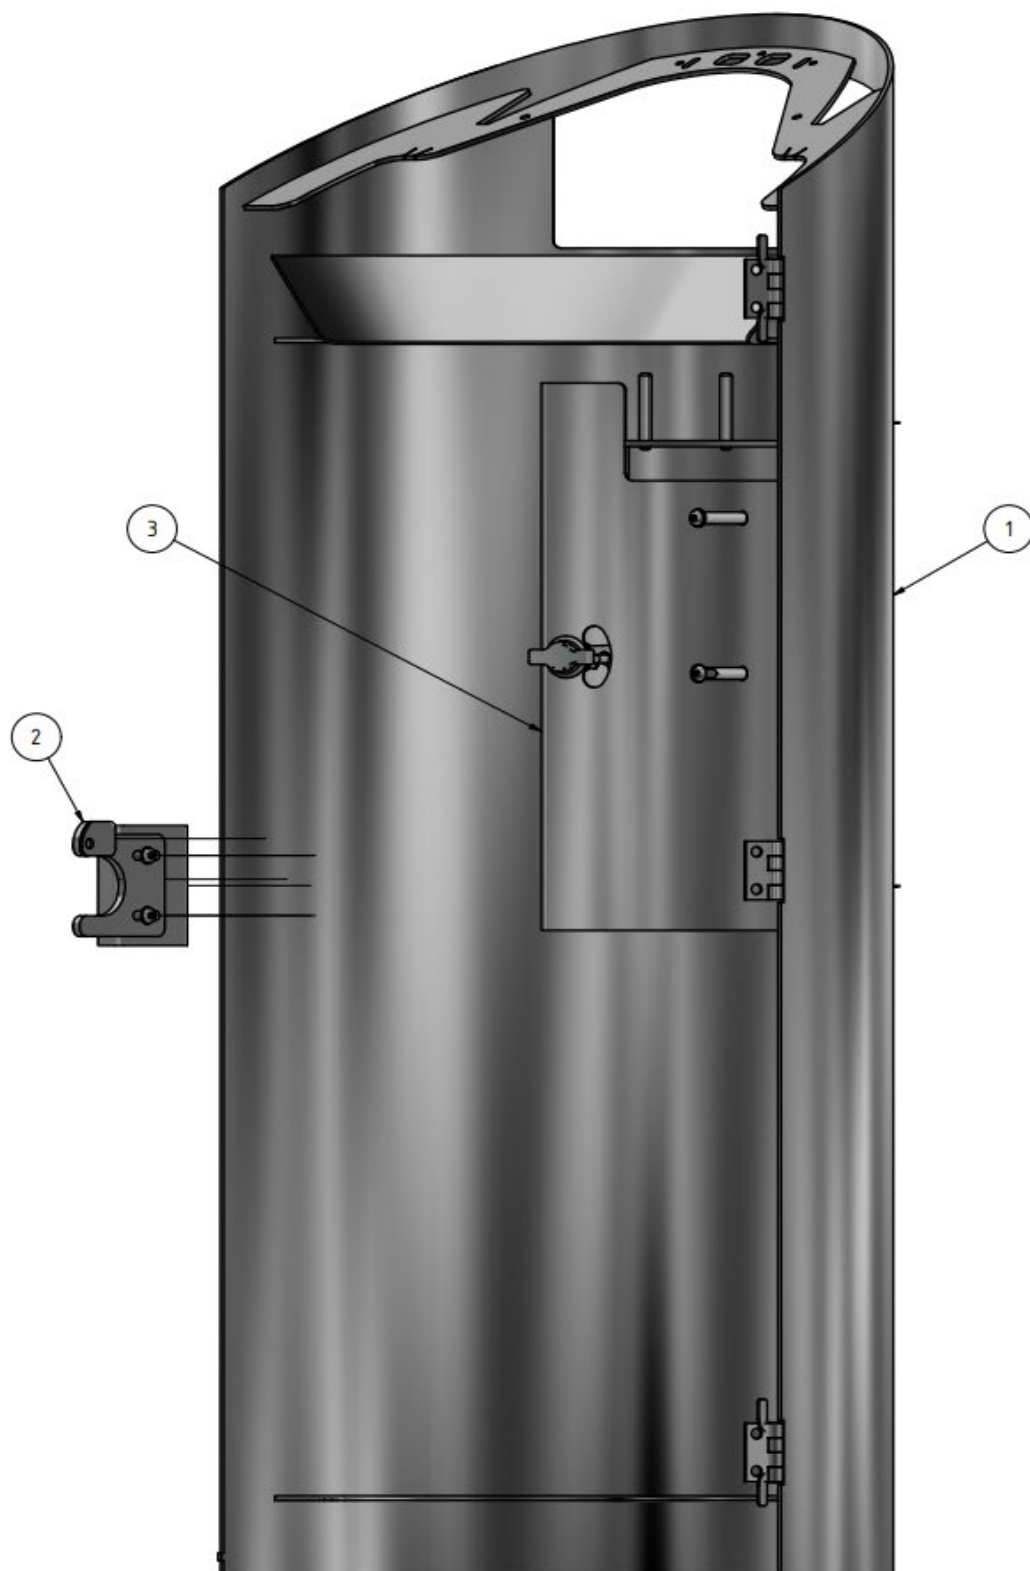

Description de l'article Poubellerequin

Contenu

1 Poubelle avec cendrier et Requin canin.....	3
1.1 Poubelle avec cendrier et porte Requin canin Complet.....	4
1.2 Poubelle avec cendrier et porte Requin canin soudé	6
1.3 Poubelle avec cendrier et corps Requin canin complet (valable pour tous les modèles avec cendrier)	7
1.4 Poubelle avec cendrier Corps soudé (valable pour toutes les versions avec cendrier)	8

1 Poubelle avec cendrier et Requin canin

Position	Numéro de pièce	Désignation
1	202490	Socle pour poubellerequin
2	201775	Corps complet
3	202329	Porte complet poubellerequin avec requin canin
4	201772	Support de sacs pour poubelle requin
5	202532	NFC On-Metal Tag
6	201470	Clé triangulaire supplémentaire 3-Kant 8mm
7	ISO 7380-1 – M8x16	Vis à tête bombée I-6kt M8x16 – A2
8	ISO 10642 – M4x10	Vis à tête fraisée I-6kt M8x16 – A2
9	ISO 7089 – 5	Disques – 5 /5.3/10/1 – A2
10	DIN 1587 – M5	Écrous hexagonaux à chapeau, forme haute M5 – A2

1.1 Poubelle avec cendrier et porte Requin canin Complet

Position	Numéro de pièce	Désignation
1	202330	Porte soudé
2	203349	contrepartie soudé
3	202333	Mécanisme Requin canin
4	201203	Charnière à visser pour poubellerequin
5	101546	Charnière butées

1.2 Poubelle avec cendrier et porte Requin canin soudé

Position	Numéro de pièce	Désignation
1	202331	Porte
2	201768	Renforcement
3	201769	Défecteur
4	201767	Renfort supplémentaire
5	101563	Fixation

1.3 Poubelle avec cendrier et corps Requin canin complet (valable pour tous les modèles avec cendrier)