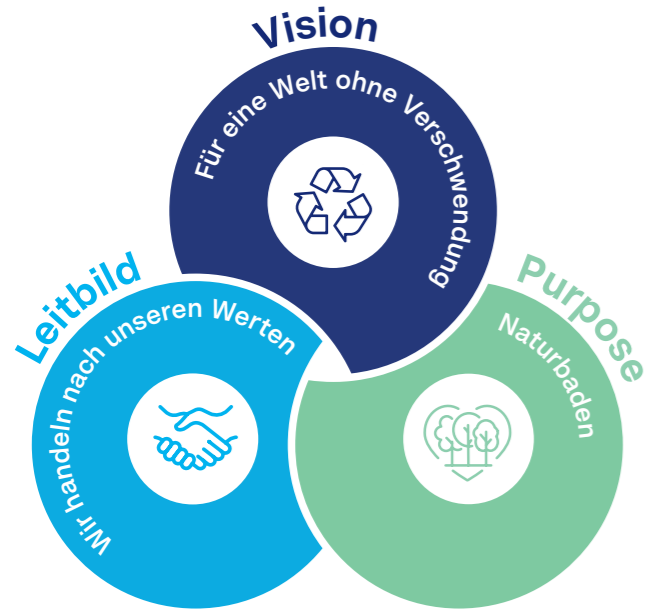

Anta Swiss

Vision
Für eine Welt ohne Verschwendung – in Harmonie mit der Natur für Generationen

Purpose
Naturbaden
Schenkt Kindern die Möglichkeit, Kraftorte zu erleben, wo sie das Naturbewusstsein mit ihren Herzen erfahren dürfen.

Leitbild
Wofür wir stehen und wie wir handeln
Wir leben Schwarmintelligenz und tragen den Sinn unserer Firma im Herzen, indem wir unsere Partner begeistern und nach den Werten Mut, Ordnung und Vertrauen handeln.

Materialkreislauf

Unser Engagement dient einer Zukunft, in der eine Welt ohne Verschwendung Realität wird. Abfall ist zurzeit unvermeidlich, weshalb wir innovative, komfortable und saubere Lösungen liefern, um diesen als wertvolles Ressourcenmaterial zu betrachten, das zurück in den Kreislauf gebracht werden kann. Das ist das Abfallmanagement von morgen!

Unser Stadtmobiliar ist intelligent, attraktiv, visuell ansprechend und stets darauf ausgerichtet, den Alltag einfacher zu machen – das gilt für unseren Abfallhai genauso wie für unsere Sitzbank oder unseren Trinkbrunnen. Wir verwenden für die Produktion unserer Produkte recycelbare Materialien, insbesondere pflegeleichten, robusten und langlebigen Edelstahl.