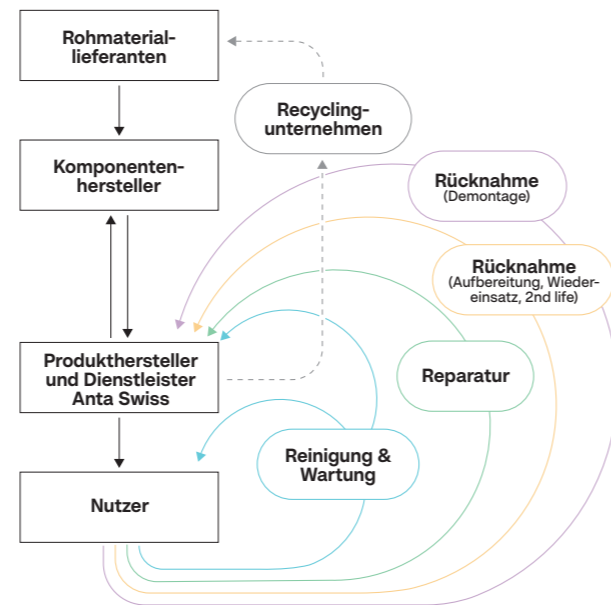

Anta Swiss

Vision
Für eine Welt ohne Verschwendung – in Harmonie mit der Natur für Generationen

Purpose
Naturbaden
Schenkt Kindern die Möglichkeit, Kraftorte zu erleben, wo sie das Naturbewusstsein mit ihren Herzen erfahren dürfen.

Leitbild
Wofür wir stehen und wie wir handeln
Wir leben Schwarmintelligenz und tragen den Sinn unserer Firma im Herzen, indem wir unsere Partner begeistern und nach den Werten Mut, Ordnung und Vertrauen handeln.

Materialkreislauf

Unser Engagement dient einer Zukunft, in der eine Welt ohne Verschwendung Realität wird. Abfall ist zurzeit unvermeidlich, weshalb wir innovative, komfortable und saubere Lösungen liefern, um diesen als wertvolles Ressourcenmaterial zu betrachten, das zurück in den Kreislauf gebracht werden kann. Das ist das Abfallmanagement von morgen!

Unser Stadtmobiliar ist intelligent, attraktiv, visuell ansprechend und stets darauf ausgerichtet, den Alltag einfacher zu machen – das gilt für unseren Abfallhai genauso wie für unsere Sitzbank oder unseren Trinkbrunnen. Wir verwenden für die Produktion unserer Produkte recycelbare Materialien, insbesondere pflegeleichten, robusten und langlebigen Edelstahl.

Entsorgungssysteme

Stadtmobiliar